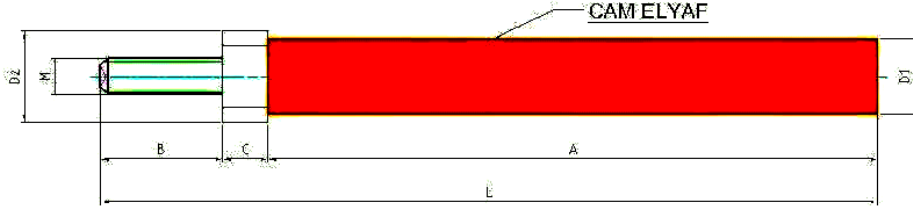

# İZOLE MİLLER

Tip-Ölçü	A	B	C	D1	D2	M	L
DSİM 001	100	30	10	10	15	M6	140
DSİM 002	75	30	10	13	17	M8	115
DSİM 003	100	30	10	13	17	M8	140
DSİM 004	100	30	10	16	22	M10	140
DSİM 005	180	30	10	16	22	M10	220
DSİM 006	180	30	12	20	27	M10	222
DSİM 007	200	40	15	25	30	M12	255

**Not :**

- 1) Ölçü standartımız olmakla beraber tüm ölçüler isteğimize göre opsiyoneldir.
- 2) Dolgu malzemesi BMC'dir.